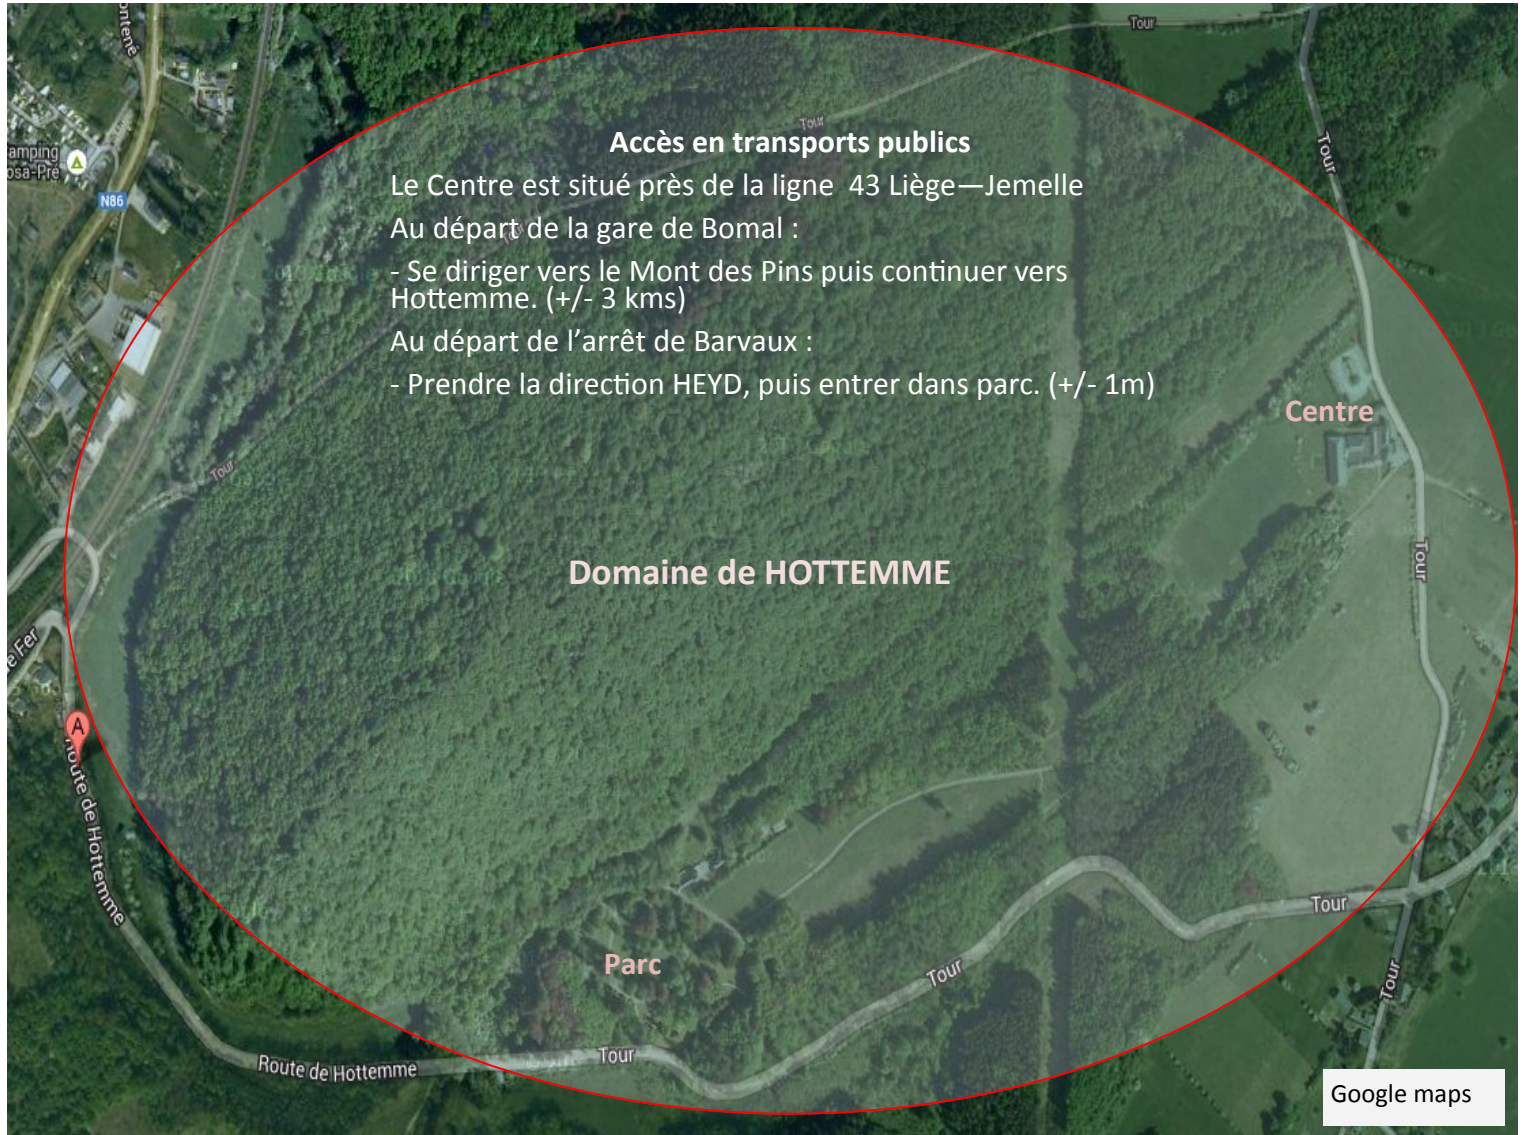

50.3536 5.527899

Google Earth

Accès en transports publics

Le Centre est situé près de la ligne 43 Liège—Jemelle

Au départ de la gare de Bomal :

- Se diriger vers le Mont des Pins puis continuer vers Hottemme. (+/- 3 kms)

Au départ de l'arrêt de Barvaux :

- Prendre la direction HEYD, puis entrer dans parc. (+/- 1m)

Domaine de HOTTEMME