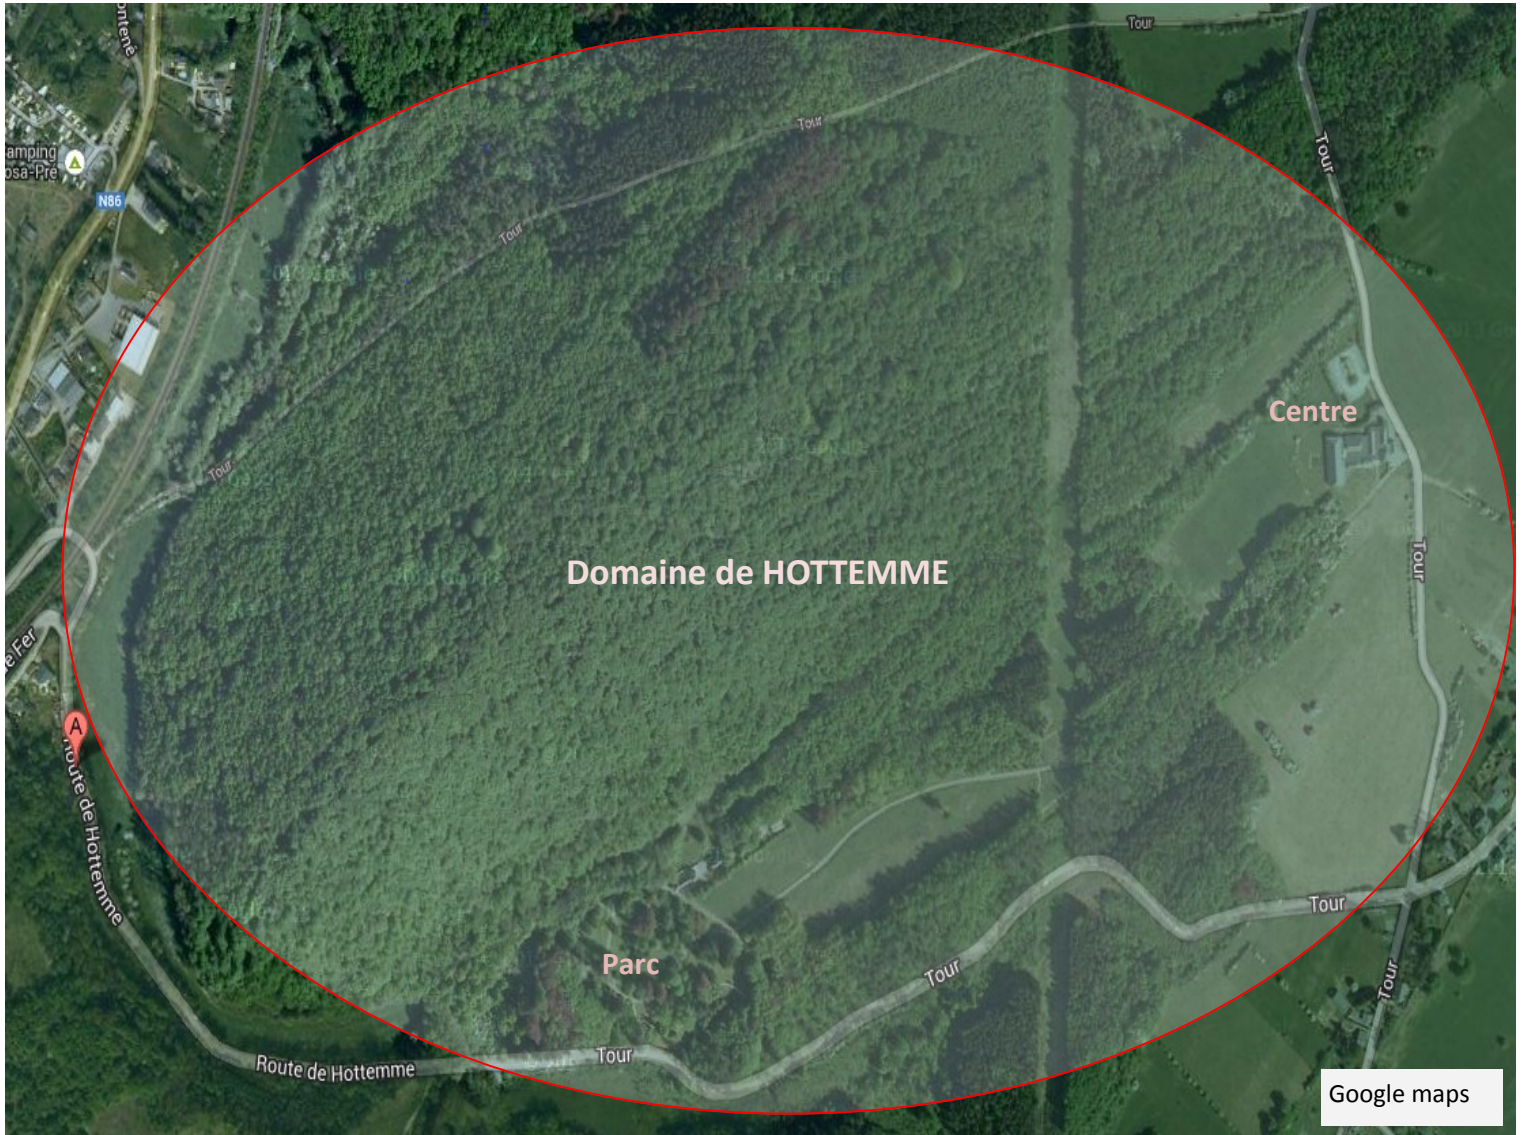

50.3536 5.527899

Google Earth

Accès en transports publics

Le Centre est situé près de la ligne 43 Liège—Jemelle

Au départ de la gare de Bomal :

- Se diriger vers le Mont des Pins puis continuer vers Hottemme. (+/- 3 kms)

Au départ de l'arrêt de Barvaux :

- Prendre la direction HEYD, puis entrer dans parc. (+/- 1m)

Domaine de HOTTEMME