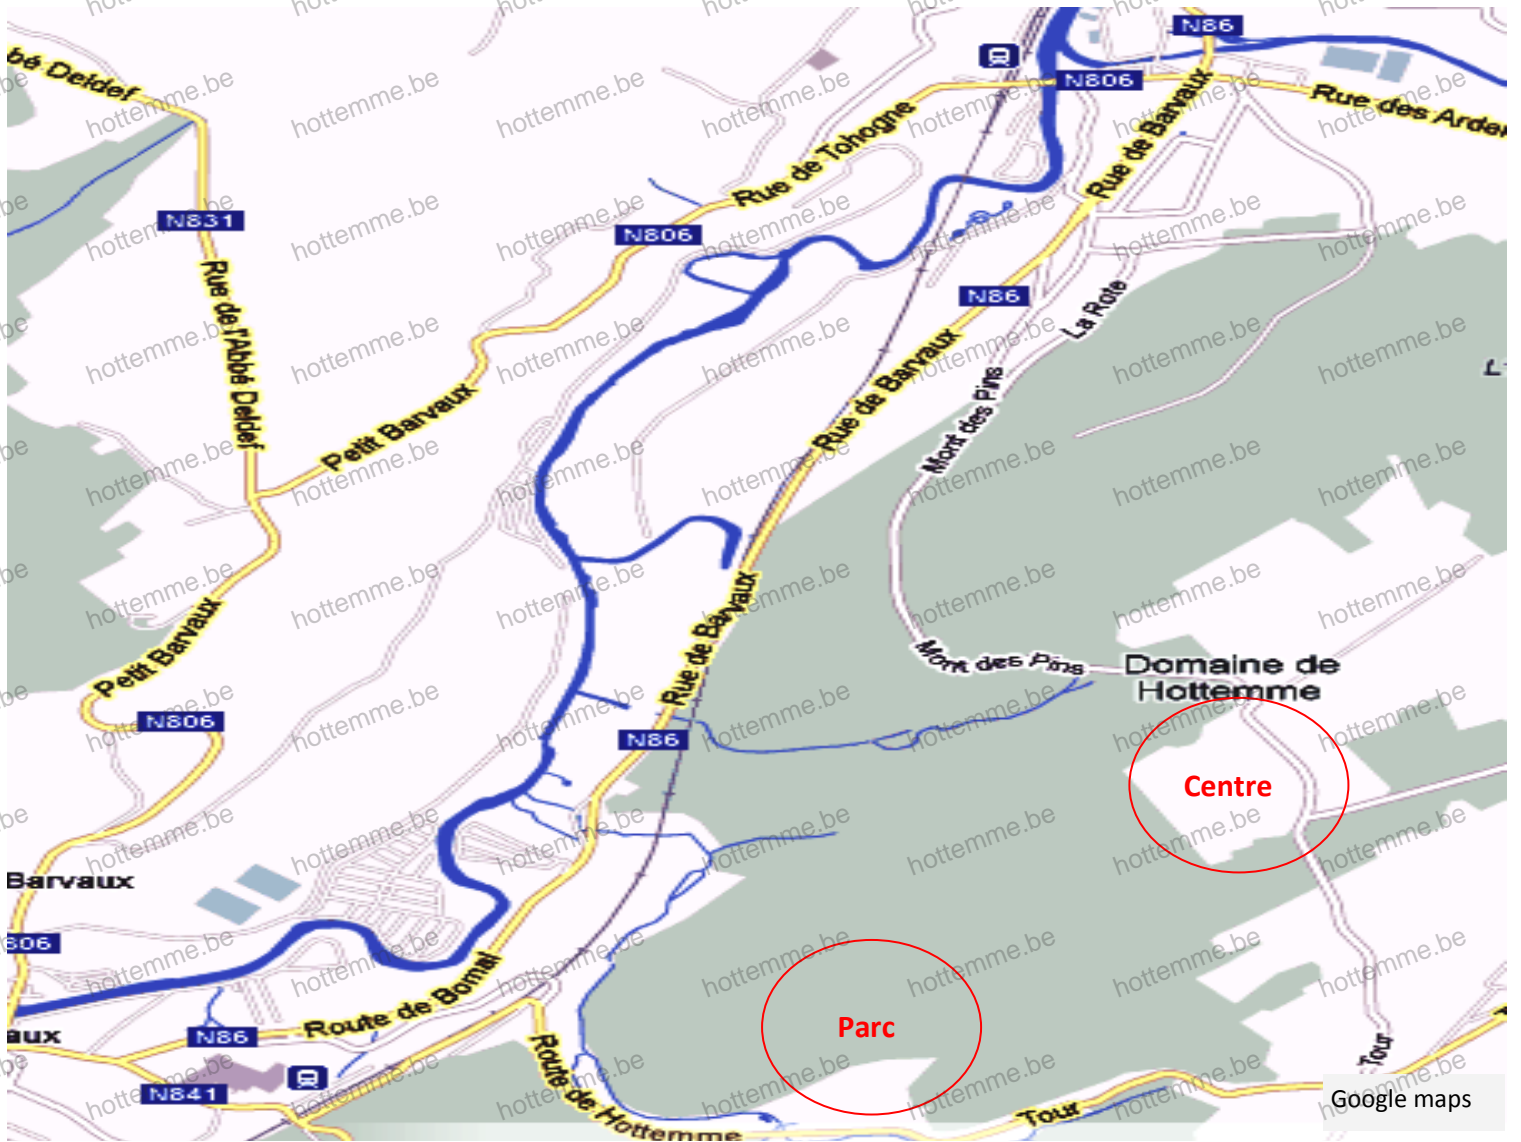

50.3536 5.527899

Google Earth

Accès en transports publics

Le Centre est situé près de la ligne 43 Liège—Jemelle

Au départ de la gare de Bomal :

- Se diriger vers le Mont des Pins puis continuer vers Hottemme. (+/- 3 kms)

Au départ de l'arrêt de Barvaux :

- Prendre la direction HEYD, puis entrer dans parc. (+/- 1m)

Domaine de HOTTEMME